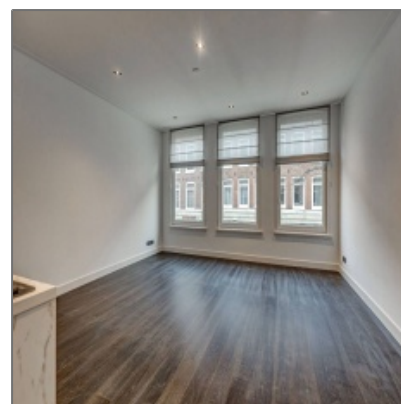

Gerard Doustraat 161 C

50 m² - Gerard Doustraat 161 C, Amsterdam,
1073VW

Basis [Gegevens](#)

Type Woning: **Appartement**

Type Vermelding: **Te Huur**

Prijs Type: **Per Maand**

Prijs: **€2.050 Per Maand**

Bekijk: **Straat**